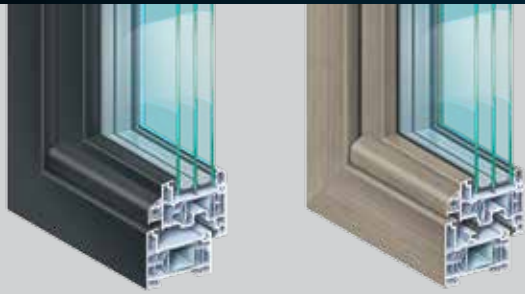

Kleurensysteem

Wit & Crème

Houtdessin, Metaal- en Unikleuren

KÖMMERLING®

Kleurensysteem

Het foliegamma heeft naast generfde folies met houtdessins en unikleuren ook gladde folies. De kleurfolies zijn bestand tegen zeer extreme weersomstandigheden.

Bij profielen enkel aan de buitenzijde bekleefd met folie wordt de folie verlijmd op een wit of crème gekleurd profiel. Bij tweezijdig gefolieerde profielen gebruikt Kömmerling wit, crème, licht-of donkerbruine in de massa gekleurde basisprofielen. Dit naargelang de kleur van de folie.